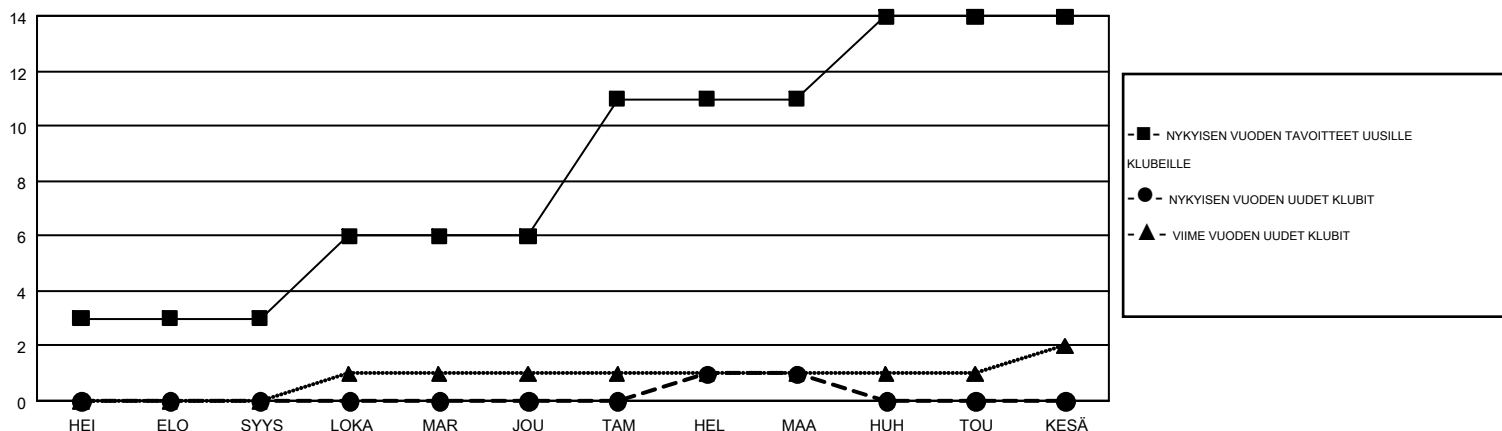

GMT MONTHLY MEMBERSHIP PROGRESS REPORT

Results as of: 3/31/2019

Multiple District 107

LOCATION: FINLAND

GMT: ANTTI FORSELL

GMT VAALIPIIRI 4

Klubit				jäsentä			
TULOKSET 2018-2019				TULOKSET 2018-2019			
NELJÄNNES	UUDEN KLUBIN TAVOITE	UUDET KLUBIT	LOPETETUT KLUBIT	NELJÄNNES	JÄSENKASVUN NETTOTAVOITE	TOTEUTUNUT JÄSENKASVU	POISTETUT JÄSENET (mukaan lukien siirrot)
HEI/ELO/SYYS	3	0	9	HEI/ELO/SYYS	0	153	345
LOKA/MAR/JOU	3	0	1	LOKA/MAR/JOU	132	331	435
TAM/HEL/MAA	5	1	0	TAM/HEL/MAA	188	331	308
HUH/TOU/KESÄ	3	0	0	HUH/TOU/KESÄ	35	0	0

TAVOITTEET JA UUDET KLUBIT, KUMULATIIVINEN