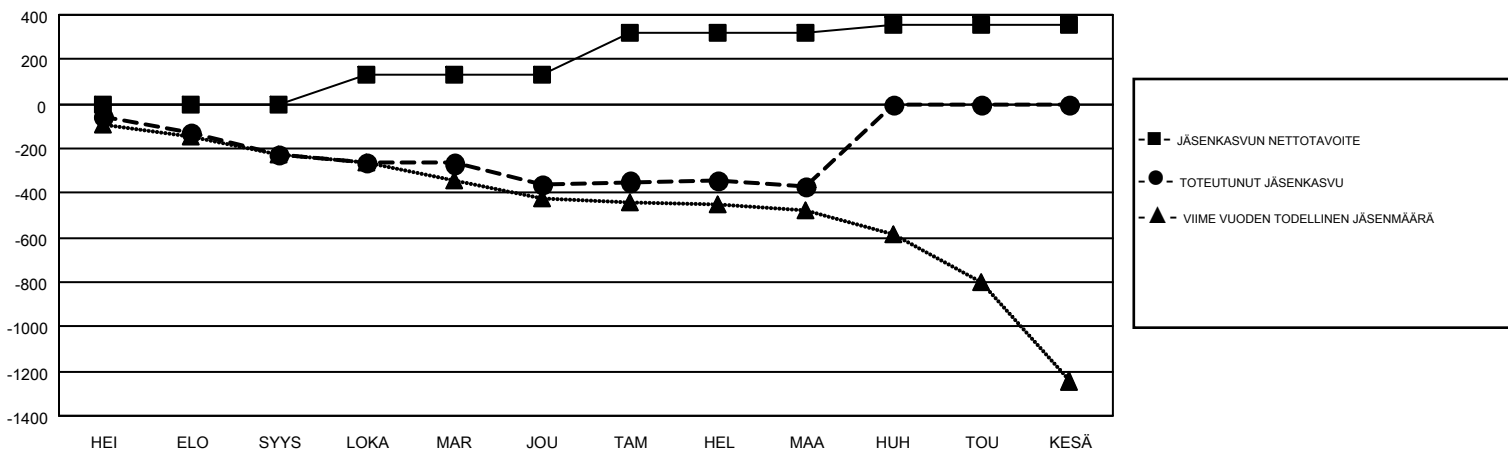

GMT MONTHLY MEMBERSHIP PROGRESS REPORT

Results as of: 3/31/2019

Multiple District 107

LOCATION: FINLAND

GMT: ANTTI FORSELL

GMT VAALIPIIRI 4

Klubit				jäsentä			
TULOKSET 2018-2019				TULOKSET 2018-2019			
NELJÄNNES	UUDEN KLUBIN TAVOITE	UUDET KLUBIT	LOPETETUT KLUBIT	NELJÄNNES	JÄSENKASVUN NETTOTAVOITE	TOTEUTUNUT JÄSENKASVU	POISTETUT JÄSENET (mukaan lukien siirrot)
HEI/ELO/SYYS	3	0	9	HEI/ELO/SYYS	0	153	345
LOKA/MAR/JOU	3	0	1	LOKA/MAR/JOU	132	331	435
TAM/HEL/MAA	5	1	0	TAM/HEL/MAA	188	331	308
HUH/TOU/KESÄ	3	0	0	HUH/TOU/KESÄ	35	0	0

TAVOITTEET JA UUDET KLUBIT, KUMULATIIVINEN

TAVOITTEET JA JÄSENET, KUMULATIIVINEN

LAKKAUTETUT KLUBIT: 10 ERONNEET JÄSENET KUOLLUT 139 KLUBI LAKKAUTETTU 0 MUUT 947 YHTEENSÄ 1,086	396 CLUBS OF 904 LISÄNNYT YHDEN TAI USEAMMAN UUTTA JÄSENTÄ KLIKKA TÄSTÄ NÄHDÄKSESI KUMULATIIVISET JÄSENTIEDOT	SUKUPUOLIJAKAUMA MIES 17,289 (79.14%) NAINEN 4,558 (20.86%) PERHEJÄSENIÄ YHTEENSÄ 522 PERHEJÄSENET, JOTKA MAKSAVAT PUOLET JÄSENMAKSUSTA 261
--	--	--